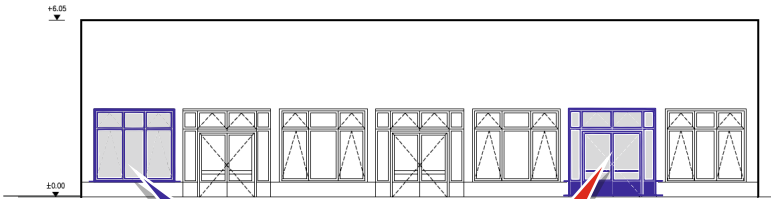

**GEMEINSAM** bauen wir das **GOETHEFORUM!**  
Wir zählen auf Sie!

Fußboden  
250 €  
pro m<sup>2</sup>

Grund-  
riss

GOETHEFORUM

Innen-  
ansicht

**Nord-West-Ansicht**  
Blick von der Turnhalle

Fensterbank  
150 €  
pro m<sup>2</sup>

Fassade  
300 €  
pro m<sup>2</sup>

**Süd-Ost-Ansicht**  
Blick vom Haupteingang

**Schnitte**

**Querschnitt**

**GOETHEFORUM**

**Süd-West-Ansicht**  
Blick vom Schulhof

**Fenster**  
1.000 €  
bis  
4.000 €

**Tür**  
1.500 €  
bis  
6.000 €