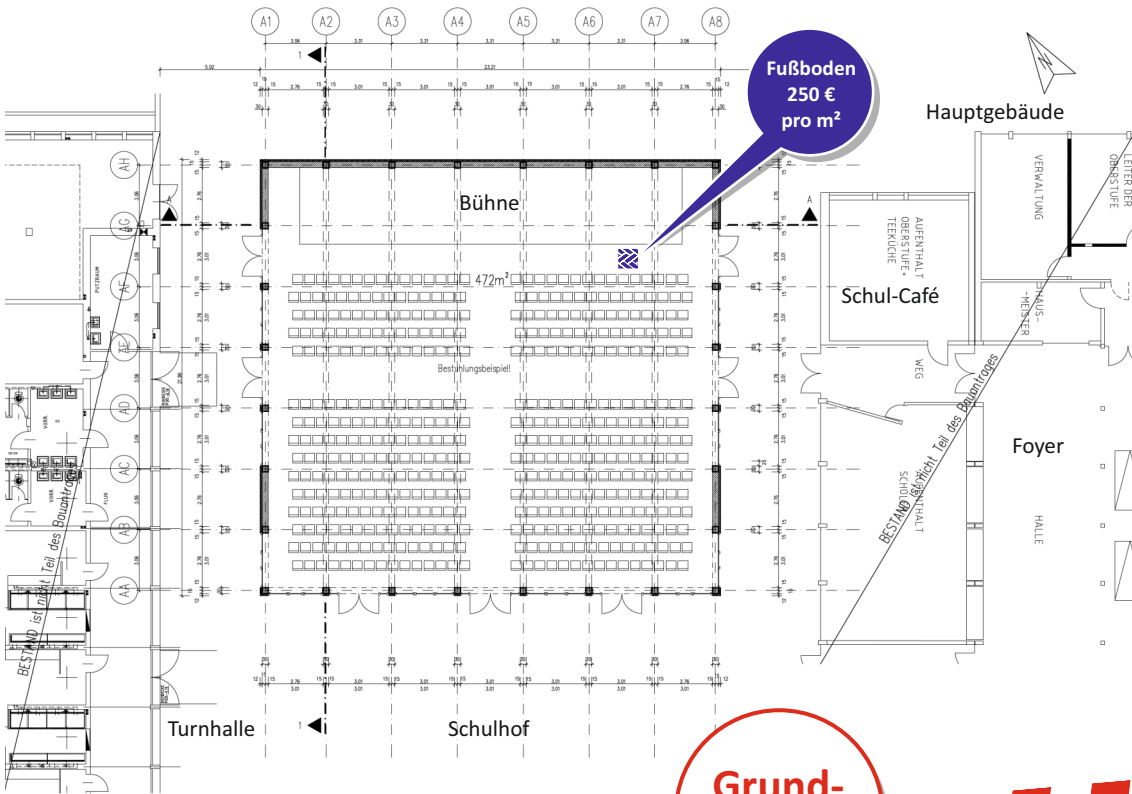

**GEMEINSAM** bauen wir das **GOETHEFORUM!**  
Wir zählen auf Sie!

Fußboden  
250 €  
pro m<sup>2</sup>

Grund-  
riss

GOETHEFORUM

Innen-  
ansicht

**Nord-West-Ansicht**  
Blick von der Turnhalle

Fensterbank  
150 €  
pro m<sup>2</sup>