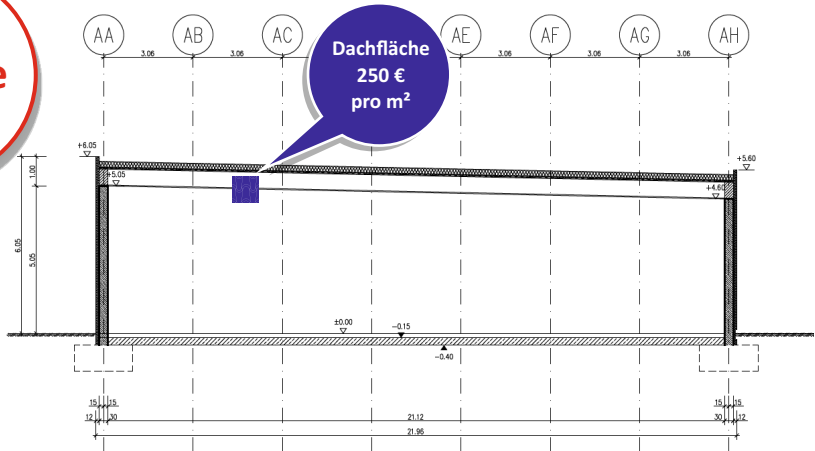

**GEMEINSAM** bauen wir das **GOETHEFORUM!**  
Wir zählen auf Sie!

Fußboden  
250 €  
pro m<sup>2</sup>

Grund-  
riss

GOETHEFORUM

Innen-  
ansicht

**Nord-West-Ansicht**  
Blick von der Turnhalle

Fensterbank  
150 €  
pro m<sup>2</sup>

Fassade  
300 €  
pro m<sup>2</sup>

**Süd-Ost-Ansicht**  
Blick vom Haupteingang

**Schnitte**

**Querschnitt**

**GOETHEFORUM**

**Süd-West-Ansicht**  
Blick vom Schulhof

**Fenster**  
1.000 €  
bis  
4.000 €

**Tür**  
1.500 €  
bis  
6.000 €