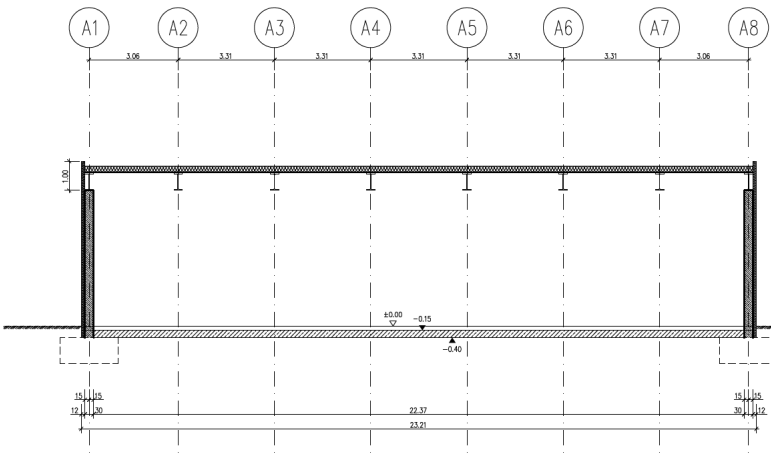

Fenster
1.000 €
bis
4.000 €

Tür
1.500 €
bis
6.000 €

Aufrisse

Längsschnitt

Impressum:

Redaktion: Schule + Förderverein | Projektleitung: Dirk Wiedenhus + Marius Böttcher | Gestaltung: Markus Pfaff