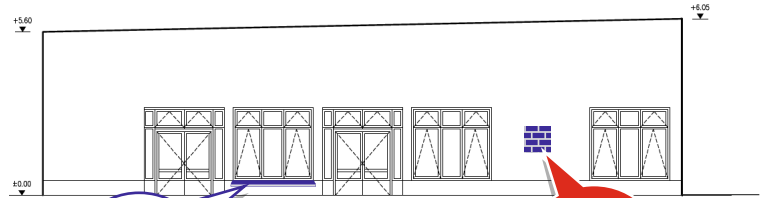

**GEMEINSAM** bauen wir das **GOETHEFORUM!**  
Wir zählen auf Sie!

Fußboden  
250 €  
pro m<sup>2</sup>

Grund-  
riss

GOETHEFORUM

Innen-  
ansicht

**Nord-West-Ansicht**  
Blick von der Turnhalle

Fensterbank  
150 €  
pro m<sup>2</sup>

Fassade  
300 €  
pro m<sup>2</sup>

**Süd-Ost-Ansicht**  
Blick vom Haupteingang

**Schnitte**

**Querschnitt**

**GOETHEFORUM**

**Süd-West-Ansicht**  
Blick vom Schulhof

**Fenster**  
1.000 €  
bis  
4.000 €

**Tür**  
1.500 €  
bis  
6.000 €