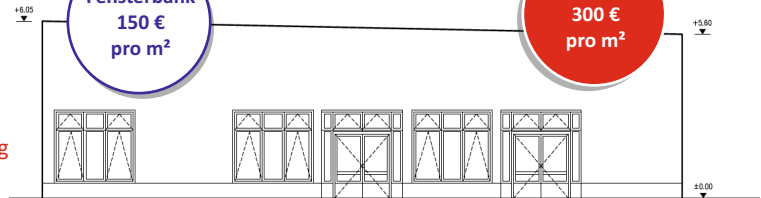

**GEMEINSAM** bauen wir das **GOETHEFORUM!**  
Wir zählen auf Sie!

Fußboden  
250 €  
pro m<sup>2</sup>

Grund-  
riss

GOETHEFORUM

Innen-  
ansicht

**Nord-West-Ansicht**  
Blick von der Turnhalle

Fensterbank  
150 €  
pro m<sup>2</sup>

Fassade  
300 €  
pro m<sup>2</sup>

**Süd-Ost-Ansicht**  
Blick vom Haupteingang

**Schnitte**

**Querschnitt**

**GOETHEFORUM**

**Süd-West-Ansicht**  
Blick vom Schulhof

**Fenster**  
1.000 €  
bis  
4.000 €

**Tür**  
1.500 €  
bis  
6.000 €